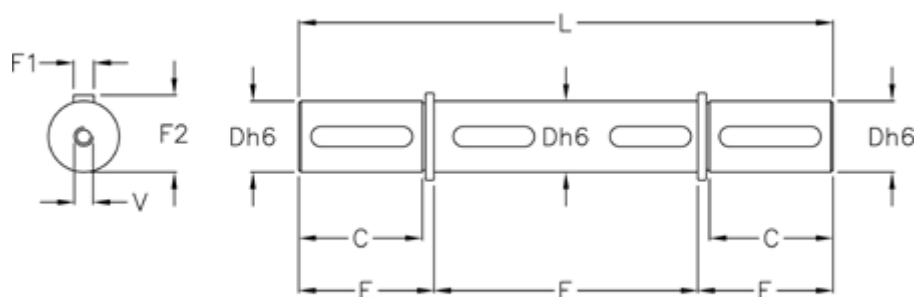

Varenummer: 392904402
Beskrivelse: Dobbelt aksel for VF 44

Mål

Betegnelse = Dobbelt aksel for VF 44	V = M6x16
C	= 40
D	= 18
E	= 42.70
F	= 64
F1	= 6
F2	= 20.5
M	= 149.4